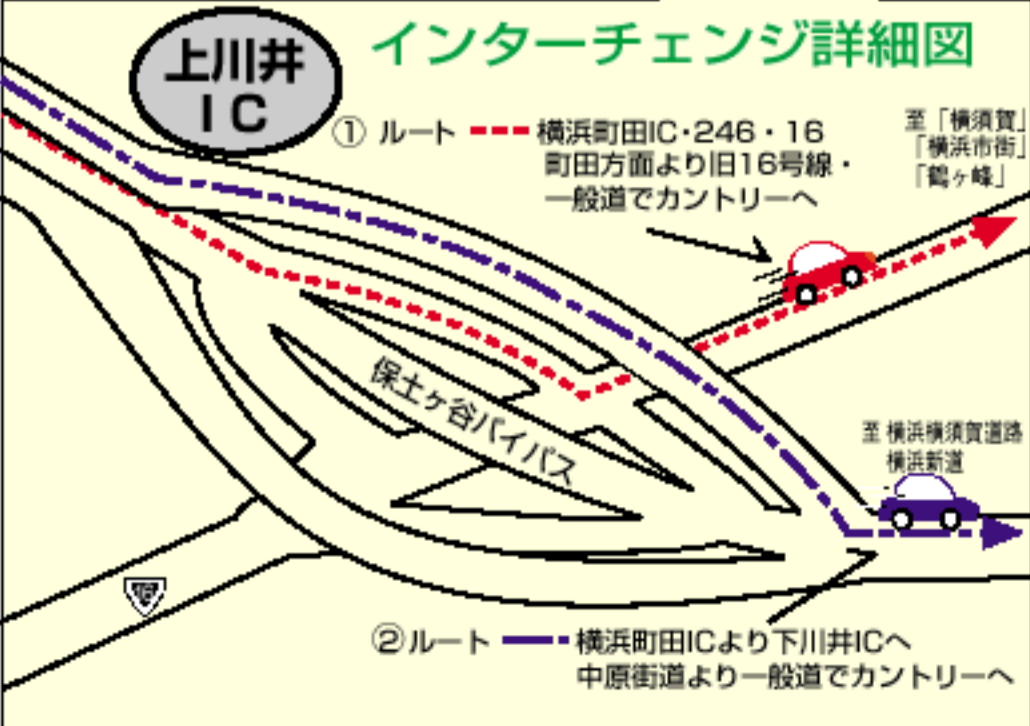

# 程ヶ谷カントリー 倶楽部への道順

TEL.045-921-0115  
横浜市旭区上川井町1324

- ①ルート(上川井IC~程ヶ谷C.C.)
- ②ルート(下川井IC~程ヶ谷C.C.)

この地図にはポイントとなる信号機のみ表記しております。  
03.10. 2000