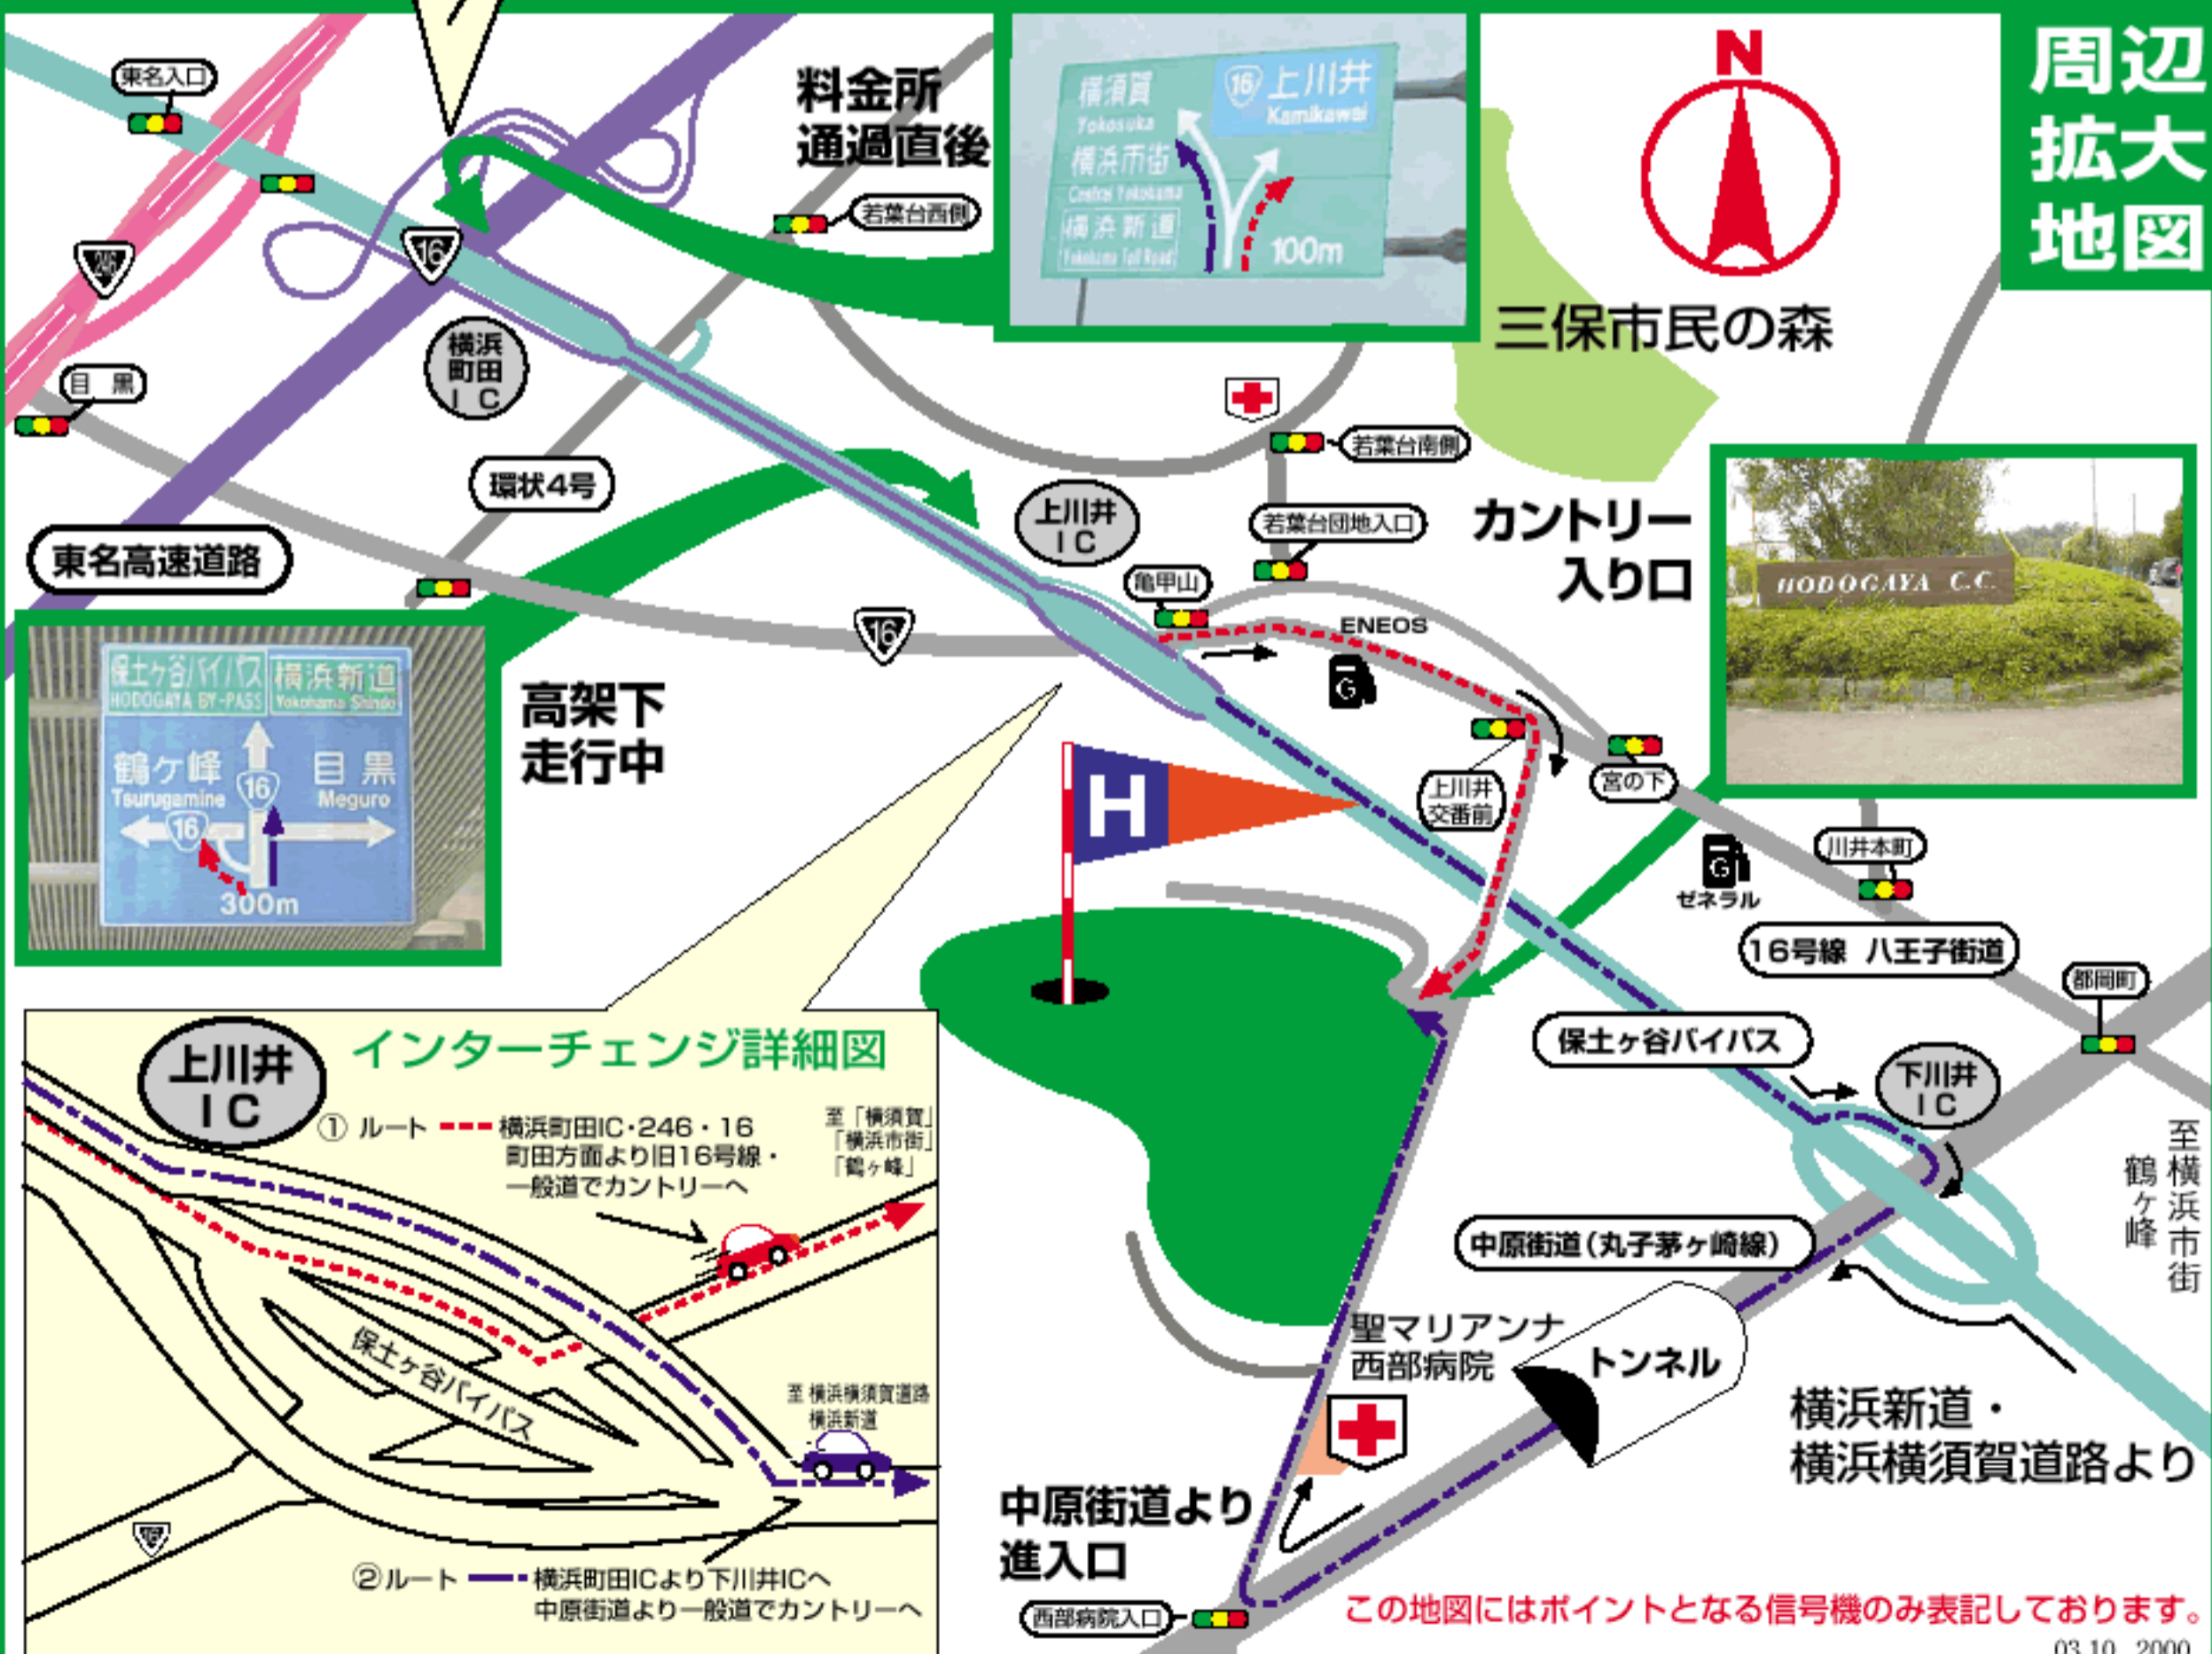

# 程ヶ谷カントリー 倶楽部への道順

TEL.045-921-0115  
横浜市旭区上川井町1324

- ①ルート(上川井IC~程ヶ谷C.C.)
- ②ルート(下川井IC~程ヶ谷C.C.)

この地図にはポイントとなる信号機のみ表記しております。  
03.10. 2000